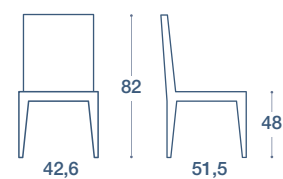

SUREN

SEDIA E SGABELLO / CHAIR AND STOOL