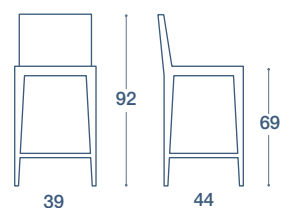

SEDIA "SUREN", STRUTTURA IN METALLO CROMATO O VERNICIATO BUCCIATO, SEDUTA E SCHIENALE IMBOTTITI IN ECOPELLE

"SUREN" CHAIR, TEXTURED PAINTED OR CHROMED METAL STRUCTURE, ECO-LEATHER PADDED SEAT AND BACKREST

SGABELLO "SUREN", STRUTTURA IN METALLO CROMATO O VERNICIATO BUCCIATO, SEDUTA E SCHIENALE IMBOTTITI IN ECOPELLE

"SUREN" STOOL, TEXTURED PAINTED OR CHROMED METAL STRUCTURE, ECO-LEATHER PADDED SEAT AND BACKREST