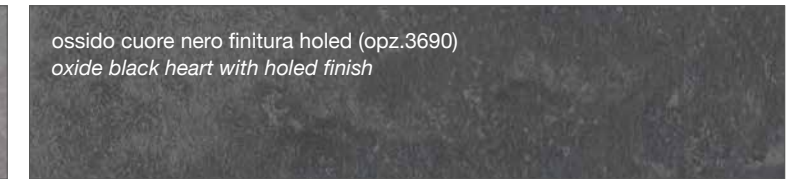

FINITURA TOUCH

TOUCH FINISH

FINITURA KER

KER FINISH

FINITURA SMART

SMART FINISH

FINITURA COME DECORATIVO UTILIZZATO NEI TOP STRATIFICATO HPL

FINISH AS DECORATION USED IN THE LAYERED HPL TOP

FINITURE FENIX

FENIX FINISHES

FINITURA FENIX NTM™

FENIX NTM™ FINISHES

| | |
|---|---|
| <p>zinco doha (opz. 2628) <i>zinco doha</i></p> | <p>titanio doha (opz. 2638) <i>titanio doha</i></p> |
| <p>bronzo doha (opz. 2629) <i>doha bronze</i></p> | <p>piombo doha (opz. 2630) <i>piombo doha</i></p> |
| <p>bianco caldo (opz. 0032) <i>warm white</i></p> | <p>castoro (opz. 0717) <i>beaver</i></p> |
| <p>fumo (opz. 0718) <i>smoke</i></p> | <p>nero (opz. 0720) <i>black</i></p> |
| <p>grigio bromo (opz. 0724) <i>bromine grey</i></p> | <p>grigio antrim (opz. 0752) <i>antrim grey</i></p> |
| <p>cacao orinoco (opz. 0749) <i>orinoco cacao</i></p> | <p>beige arizona (opz. 0748) <i>arizona beige</i></p> |
| <p>verde comodoro (opz. 0750) <i>comodoro green</i></p> | <p>rosso jaipur (opz. 0751) <i>jaipur red</i></p> |
| <p>grigio efeso (opz. 0721) <i>efeso gray</i></p> | |