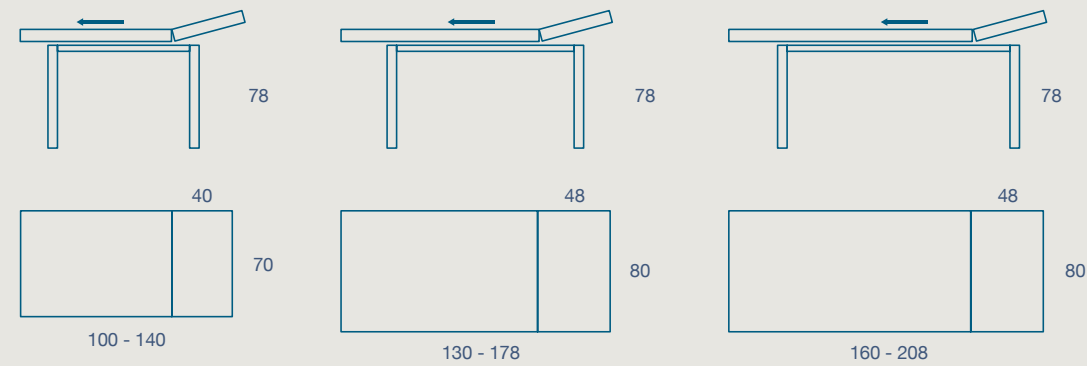

METALLO

LAMINATO

FENIX

THELM

TAVOLO / TABLE

TAVOLO "THELM" ALLUNGABILE.
GAMBE METALLO
PIANO SP. 2,5 LAMINATO E FENIX

"THELM" EXTENDABLE TABLE.
METAL LEGS
2.5 TH. LAMINATE AND FENIX TOP

100 X 70 H 78 N.1 PROLUNGA DA 40
100 X 70 H 78 N.1 EXTENSION CM 40

130 X 80 H 78 N.1 PROLUNGA DA 48
130 X 80 H 78 N.1 EXTENSION CM 48

160 X 80 H 78 N.1 PROLUNGA DA 48
160 X 80 H 78 N.1 EXTENSION CM 48

METALLO

LAMINATO

FENIX

FINITURE GAMBE

LEGS FINISHES

cromo (opz. 543)
chrome

titanio (opz.414)
titanium

CODICE / CODE

DIMENSIONI / DIMENSIONS

| | |
|----------|--|
| 08TH100L | 100 x 70 Allungabile 140 H 78 / 100 x 70 Extendable 140 H 78 |
| 08TH130L | 130 x 80 Allungabile 178 H 78 / 130 x 80 Extendable 178 H 78 |
| 08TH160L | 160 x 80 Allungabile 208 H 78 / 160 x 80 Extendable 208 H 78 |

DIMENSIONI / DIMENSIONS

105 x 80 Allungabile 210 H 75 / 105 x 80 Extendable 210 H 75

FINITURE LAMINATO FENIX E MELAMINICO

LAMINATE, FENIX AND MELAMINE FINISHES

FINITURE LAMINATO

LAMINATE FINISHES

IMMAGINA

NOEMI