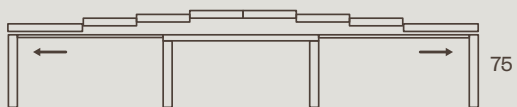

# TOPAZIO

TAVOLO / TABLE

TAVOLO ALLUNGABILE.

PIANO IMPIALLACCIATO, FENIX E LAMINATO NELLE FINITURE COME TOP  
BORDO ABS SP. 2,5, GIRO LEGNO MASSELLO H 13, GAMBE IN LEGNO MASSELLO 9X9  
REALIZZABILE IN TUTTE LE FINITURE VEDI PAG. 144-156

EXTENDABLE TABLE.  
VENEERED SURFACE, FENIX, AND LAMINATED TOP FINISHES, WITH ABS EDGE 2.5 THICKNESS,  
SOLID WOOD SKIRT H 13, SOLID WOOD LEGS 9.5X9.5  
AVAILABLE IN ALL FINISHES - SEE PAGE 144-156

140 X 90 H 75  
N.6 PROLUNGHE DA 50 / 6 EXTENSIONS CM 50

140 X 90 H 75  
N.10 PROLUNGHE DA 50 / 10 EXTENSIONS CM 50 \*

160 X 100  
N.6 PROLUNGHE DA 50 / 6 EXTENSIONS CM 50

160 X 100 H 75  
N.10 PROLUNGHE DA 50 / 10 EXTENSIONS CM 50 \*

\* 6 PROLUNGHE INTERNE E 4 ESTERNE CON CUSTODIA /  
\* 6 INTERNAL AND 4 EXTERNAL EXTENSIONS WITH CASE