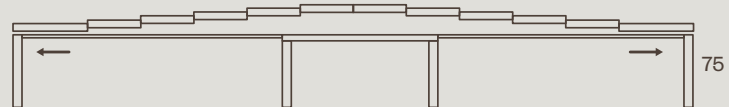

# TOPAZIO

TAVOLO / TABLE

TAVOLO ALLUNGABILE.

PIANO IMPIALLACCIATO, FENIX E LAMINATO NELLE FINITURE COME TOP  
BORDO ABS SP. 2,5, GIRO LEGNO MASSELLO H 13, GAMBE IN LEGNO MASSELLO 9X9  
REALIZZABILE IN TUTTE LE FINITURE VEDI PAG. 144-156

EXTENDABLE TABLE.  
VENEERED SURFACE, FENIX, AND LAMINATED TOP FINISHES, WITH ABS EDGE 2.5 THICKNESS,  
SOLID WOOD SKIRT H 13, SOLID WOOD LEGS 9.5X9.5  
AVAILABLE IN ALL FINISHES - SEE PAGE 144-156

140 X 90 H 75  
N.6 PROLUNGHE DA 50 / 6 EXTENSIONS CM 50

140 X 90 H 75  
N.10 PROLUNGHE DA 50 / 10 EXTENSIONS CM 50 \*

160 X 100  
N.6 PROLUNGHE DA 50 / 6 EXTENSIONS CM 50

160 X 100 H 75  
N.10 PROLUNGHE DA 50 / 10 EXTENSIONS CM 50 \*

\* 6 PROLUNGHE INTERNE E 4 ESTERNE CON CUSTODIA /  
\* 6 INTERNAL AND 4 EXTERNAL EXTENSIONS WITH CASE

STRUTTURA GAMBE A PONTE / STRUTTURA GAMBE A PONTE

\* GAMBE STRUTTURA ALLUNGABILE ALL'INTERNO/  
\* GAMBE STRUTTURA ALLUNGABILE ALL'INTERNO

**NON REALIZZABILE FUORI MISURA**  
**NOT POSSIBLE OUT OF SIZE**