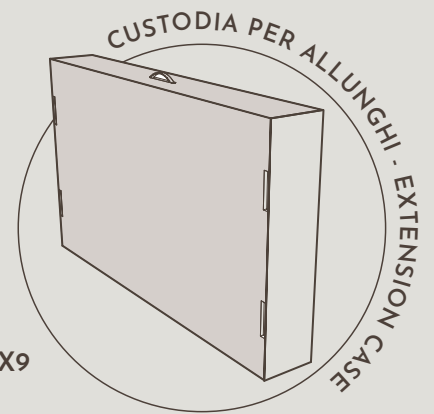

# TOPAZIO

TAVOLO / TABLE

TAVOLO ALLUNGABILE.

PIANO IMPIALLACCIATO, FENIX E LAMINATO NELLE FINITURE COME TOP  
BORDO ABS SP. 2,5, GIRO LEGNO MASSELLO H 13, GAMBE IN LEGNO MASSELLO 9X9  
REALIZZABILE IN TUTTE LE FINITURE VEDI PAG. 144-156