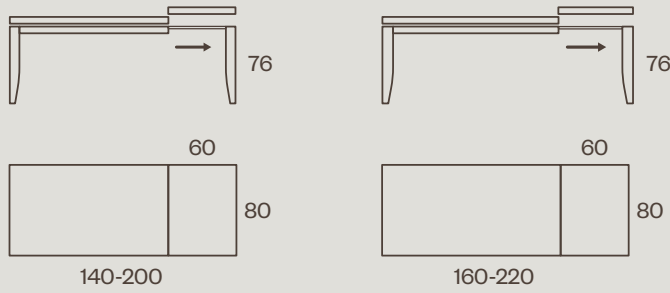

# TURCHESE

TAVOLO / TABLE

TAVOLO ALLUNGABILE

PIANO LISTELLARE FOLDING H 8

GAMBE SAGOMATE IN LEGNO MASSELLO

NELLE FINITURE FRASSINO TINTO E LACCATO A PORO APERTO VEDI PAG. 144-152

EXTENDABLE TABLE

FOLDING SLATTED TOP, THICKNESS 8

SHAPED LEGS IN SOLID WOOD

IN STAINED ASH AND OPEN-PORE LACQUERED FINISHES SEE PAGE. 144-152

140 X 80 H 76

N.1 PROLUNGA DA 60 / N.1 EXTENSION CM 60

160 X 80 H 76

N.1 PROLUNGA DA 60 / N.1 EXTENSION CM 60

STRUTTURA GAMBE A PONTE / BRIDGE LEGS STRUCTURE

08TU14OIGI

08TU16OIGI

DIMENSIONI / DIMENSIONS

140x80 H 76 / All 200 piano listellare folding folding blockboard top

160x80 H 76 / All 220 piano listellare folding folding

TURCHESE