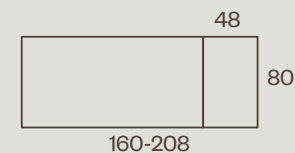

100 X 70 H 79

N.1 PROLUNGA DA 40 / N.1 EXTENSION CM 40

130 X 80 H 79

N.1 PROLUNGA DA 48 / N.1 EXTENSION CM 48

160 X 80 H 79

N.1 PROLUNGA DA 48 / N.1 EXTENSION CM 48

VARIANTI GAMBE / LEG OPTIONS

G.C1