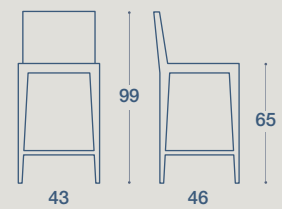

ZENT

SEDIA E SGABELLO / CHAIR AND STOOL

SEDIA "ZENT"

STRUTTURA IN LEGNO MASSELLO,
CON FASCE DELLO SCHIENALE IN FERRO O IN LEGNO

"ZENT" CHAIR

STRUCTURE IN SOLID WOOD,
WITH STRIPS ON THE BACKREST IN IRON OR WOOD

SGABELLO "ZENT"

STRUTTURA IN LEGNO MASSELLO,
CON FASCE DELLO SCHIENALE IN FERRO O IN LEGNO

"ZENT" STOOL

STRUCTURE IN SOLID WOOD,
WITH STRIPS ON THE BACKREST IN IRON OR WOOD

FINITURE STRUTTURA FAGGIO VERNICIATO FASCIA IN FERRO

PAINTED BEECH STRUCTURE AND IRON STRIP

CODICE / CODE	DESCRIZIONE / DESCRIPTION
084ZTDA	Sedia fascia in ferro / chair iron band
084ZTGA	Sgabello fascia in ferro / stool iron band

fascia ferro
iron strip

FINITURE STRUTTURA FAGGIO LACCATO OPACO FASCIA LEGNO IN TINTA