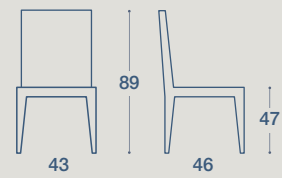

ZENT

SEDIA E SGABELLO / CHAIR AND STOOL

SEDIA "ZENT"

STRUTTURA IN LEGNO MASSELLO,
CON FASCE DELLO SCHIENALE IN FERRO O IN LEGNO

"ZENT" CHAIR

STRUCTURE IN SOLID WOOD,
WITH STRIPS ON THE BACKREST IN IRON OR WOOD

SGABELLO "ZENT"

STRUTTURA IN LEGNO MASSELLO,
CON FASCE DELLO SCHIENALE IN FERRO O IN LEGNO

"ZENT" STOOL

STRUCTURE IN SOLID WOOD,
WITH STRIPS ON THE BACKREST IN IRON OR WOOD

FINITURE STRUTTURA FAGGIO VERNICIATO FASCIA IN FERRO

PAINTED BEECH STRUCTURE AND IRON STRIP

CODICE / CODE	DESCRIZIONE / DESCRIPTION
084ZTDA	Sedia fascia in ferro / chair iron band
084ZTGA	Sgabello fascia in ferro / stool iron band

fascia ferro
iron strip

FINITURE STRUTTURA FAGGIO LACCATO OPACO FASCIA LEGNO IN TINTA