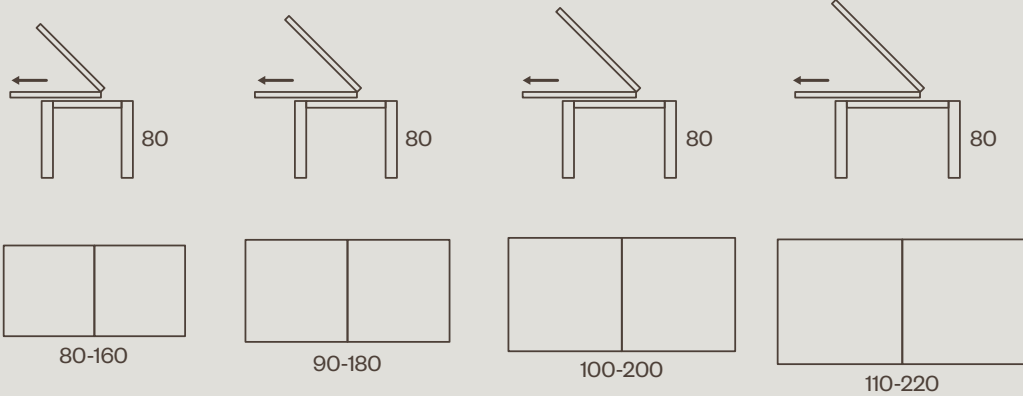

# ZIRCONE LIBRO

TAVOLO / TABLE

TAVOLO ALLUNGABILE

PIANO IMPIALLACCIATO BORDO MASSELLO SP. 2,5+2,5

GIRO IMPIALLACCIATO H 12, GAMBE IN LEGNO MASSELLO:

A PIRAMIDE CON FRESATA CIRCOLARE - A SCIABOLA - TORNITE - SQUADRATE 6X6

NELLE FINITURE FRASSINO TINTO E LACCATO A PORO APERTO. VEDI PAG. 144-152

*EXTENDABLE TABLE*

*VENEERED TOP, SOLID EDGE OR VENEERED EDGE, THICKNESS 2.5+2.5,*

*VENEERED SKIRT HEIGHT 12, SOLID WOOD LEGS:*

*PYRAMID WITH CIRCULAR MILLING - SABER-SHAPED - TURNED - SQUARE 6X6*

*IN STAINED ASH AND OPEN-PORE LACQUERED FINISHES. SEE PAGE 144-152*

80 X 80 H 80

N.1 PROLUNGA DA 80 / N.1 EXTENSION CM 80

90 X 90 H 80

N.1 PROLUNGA DA 90 / N.1 EXTENSION CM 90

100 X 100 H 80

N.1 PROLUNGA DA 100 / N.1 EXTENSION CM 100

110 X 110 H 80

N.1 PROLUNGA DA 110 / N.1 EXTENSION CM 110

VARIANTI GAMBE / LEG OPTIONS

G.B1

G.B2

G.B3

G.B4

LEGNO MASSELLO  
E IMPIALLACCIATO  
WOODEN AND VENEERED