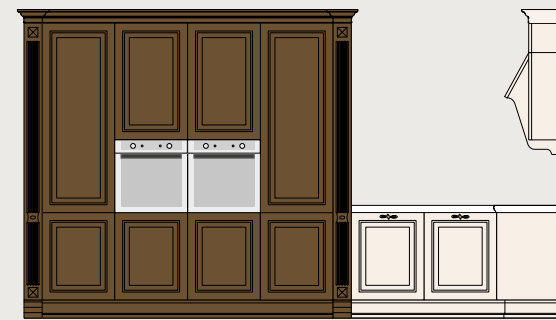

Elegant 08

Sobrietà ed eleganza sono i tratti distintivi della cappa personalizzata costruita con la cornice in finitura "crema decapè oro" e il bassorilievo in colori e finitura come la cucina.

Sobriety and elegance are the distinctive traits of the customised cooker hood comprising a frame with "cream pickled gold" finish and coloured low-relief decoration, with finishes matching with the kitchen.