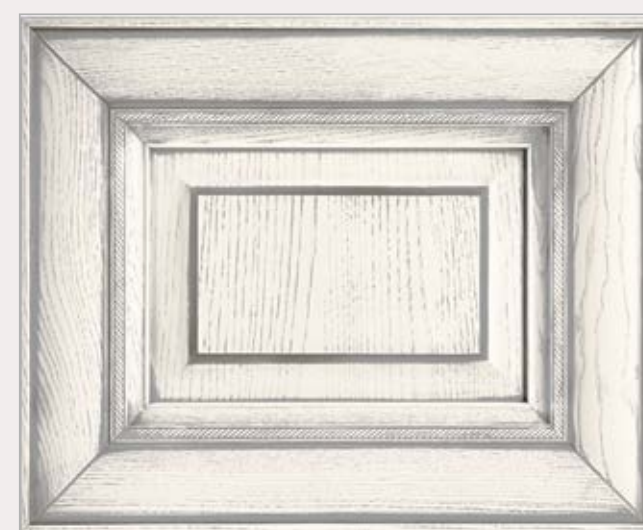

Top: Marmo Forrest
Worktop: Forrest marble

Anta Bianco ghiaccio, decapè grigio
Door Ice white, Grey pickled finish