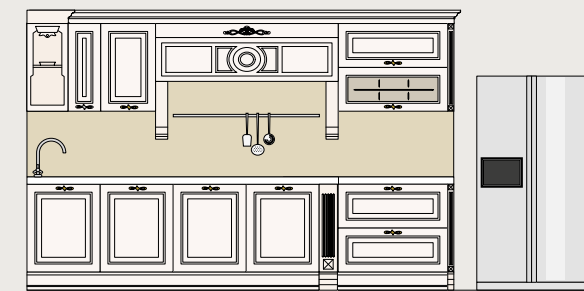

Maniglia: 291A finitura argento
Handle: 291A silver finish

Top: Marmo Rosso Levanto
Worktop: Levanto red marble

Elegant 11

12

Una proposta articolata con angolo e penisola. Arricchisce la composizione il frigo inox a libera installazione che dà quel tocco di tecnologico alla composizione.