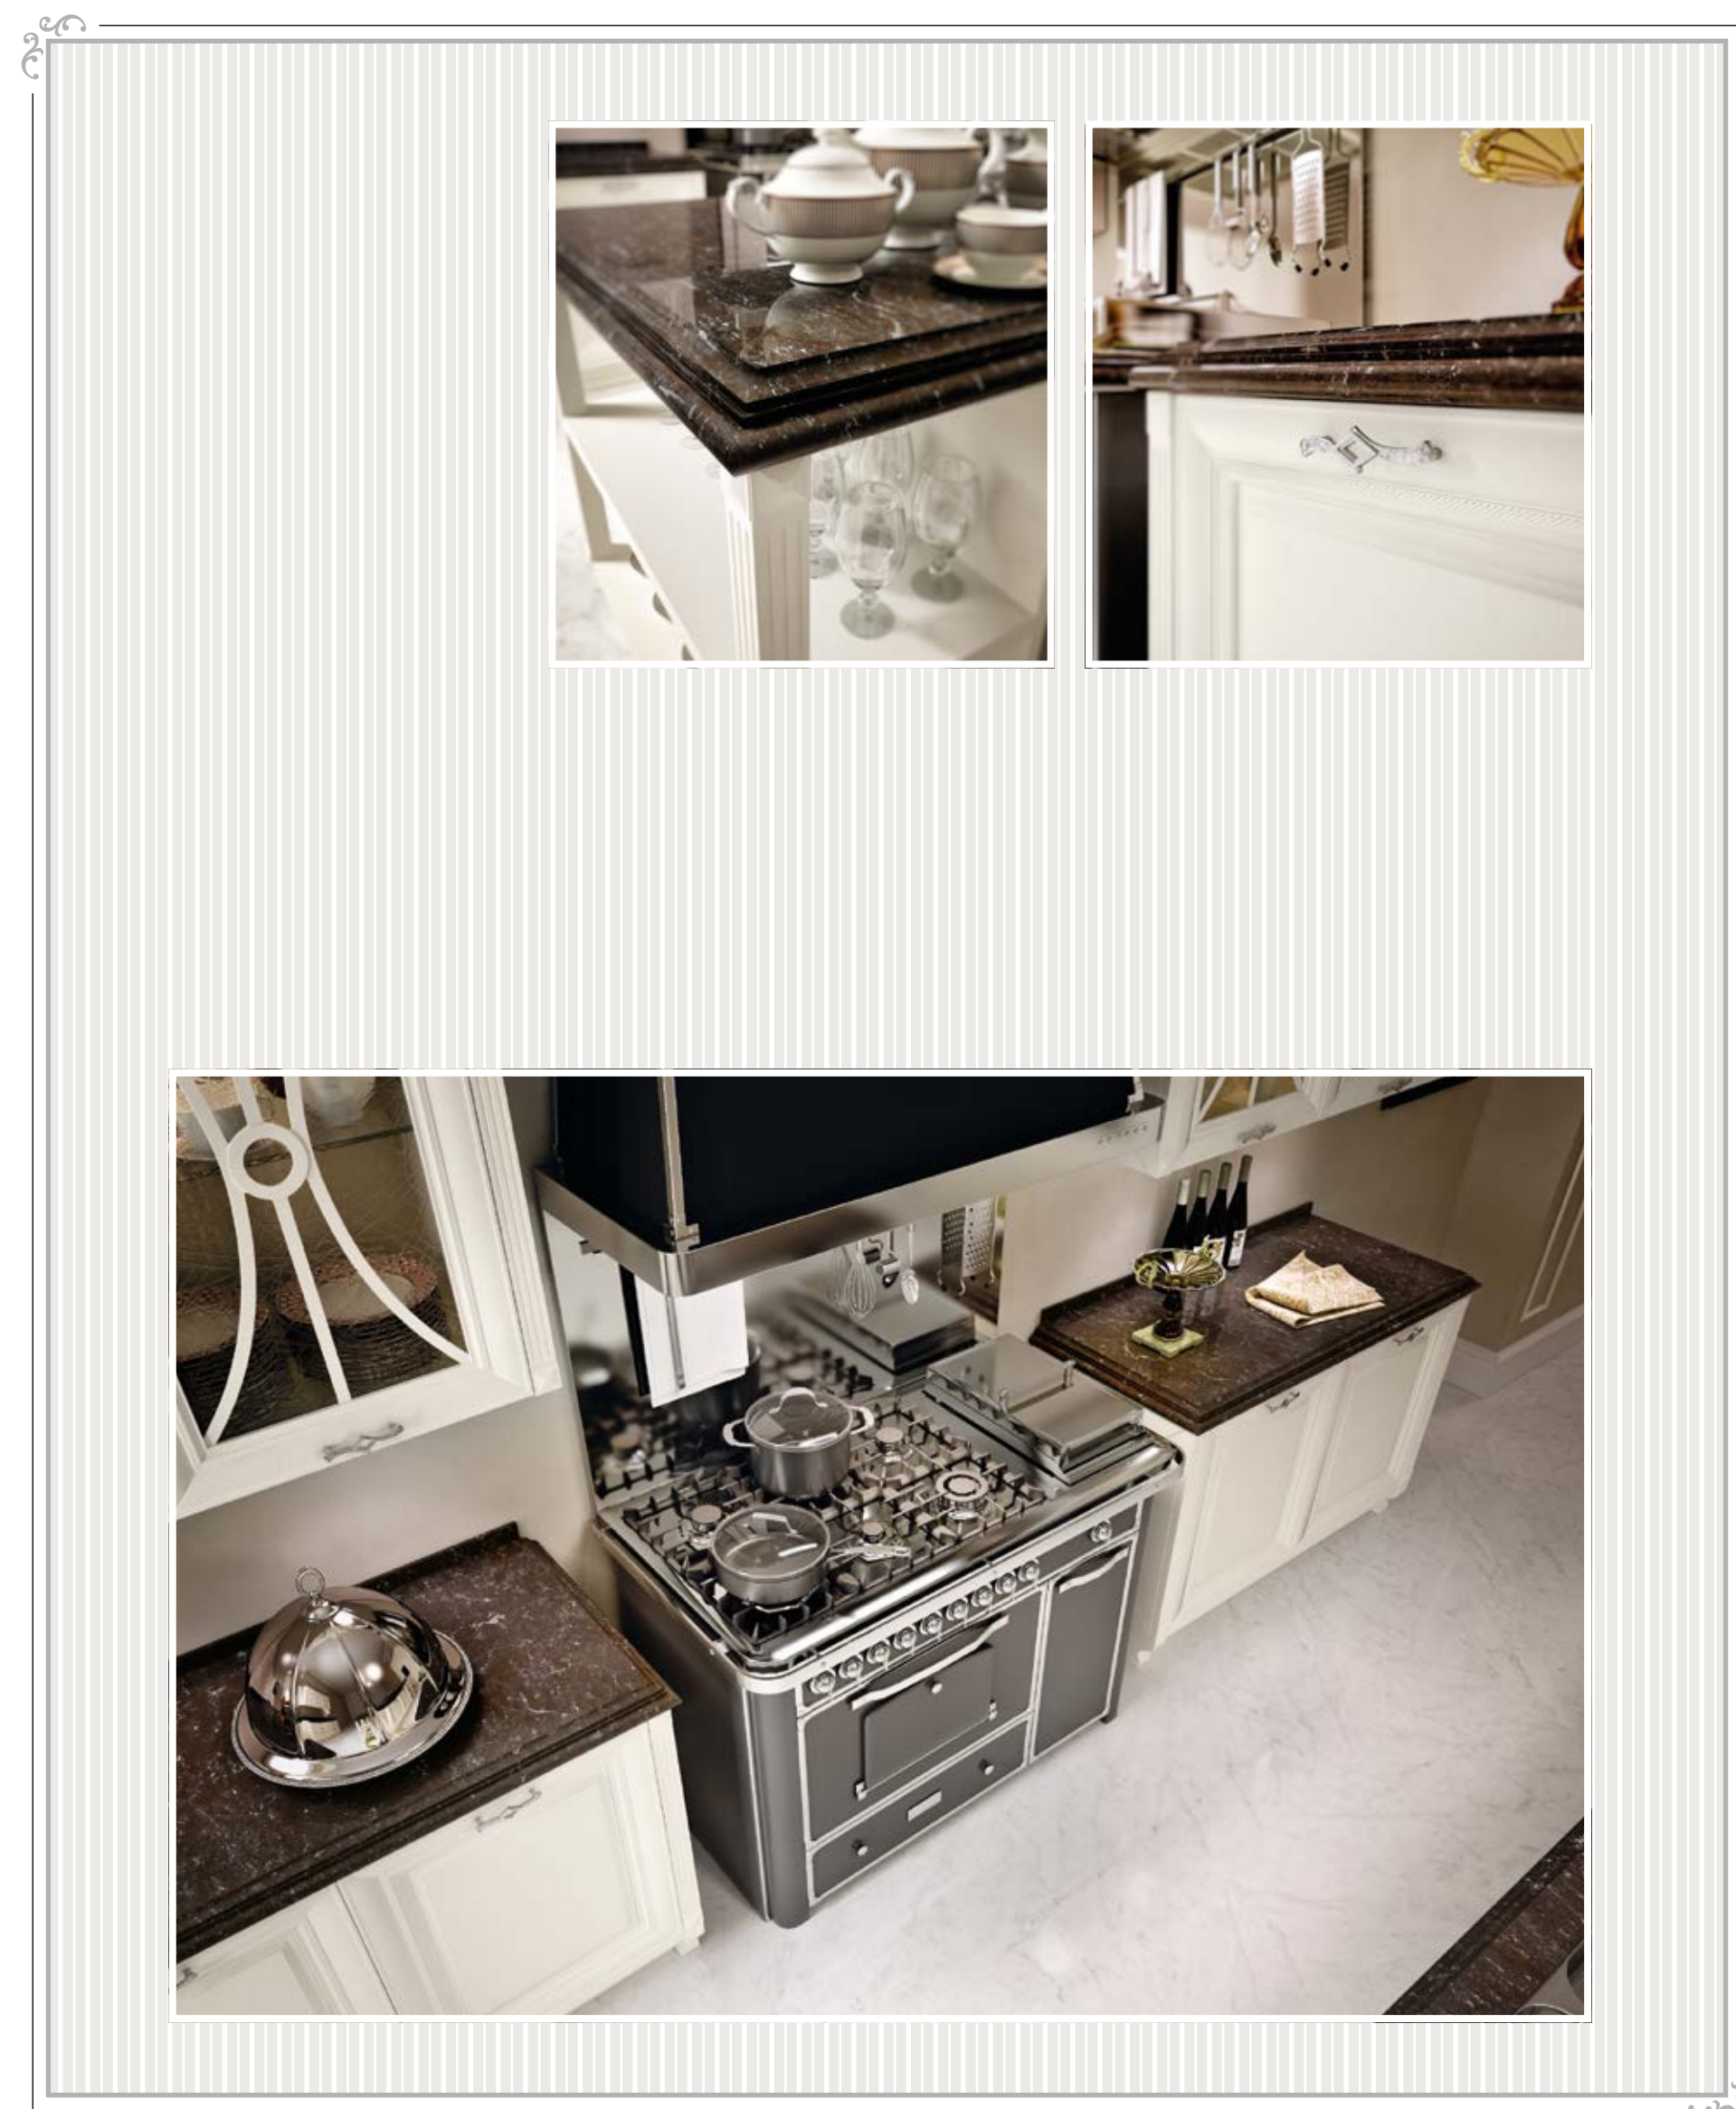

Anta Rosso, decapè argento
Door Red, Silver pickled finish

Bianco Ghiaccio / Decapè grigio
Ice White / Grey pickled

Rosso / Decapè argento
Red / Silver pickled

Elegant 10

Protagonista assoluta dell'immagine, completa la composizione la cucina lineare con l'ampia cappa.