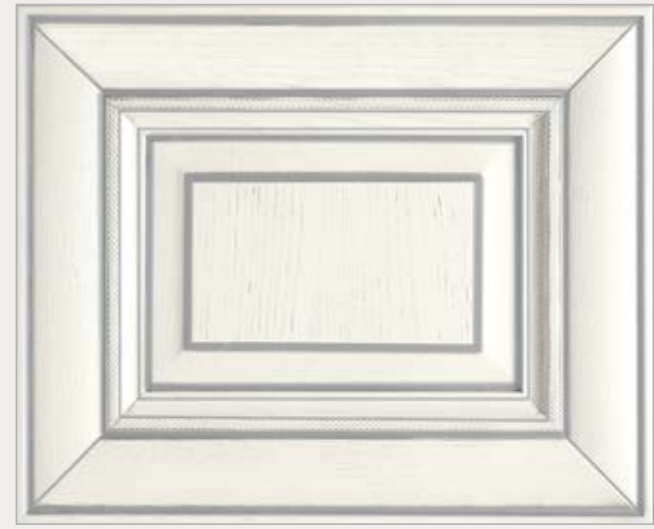

Anta Bianco ghiaccio, decapè argento
Door Ice white, Silver pickled finish