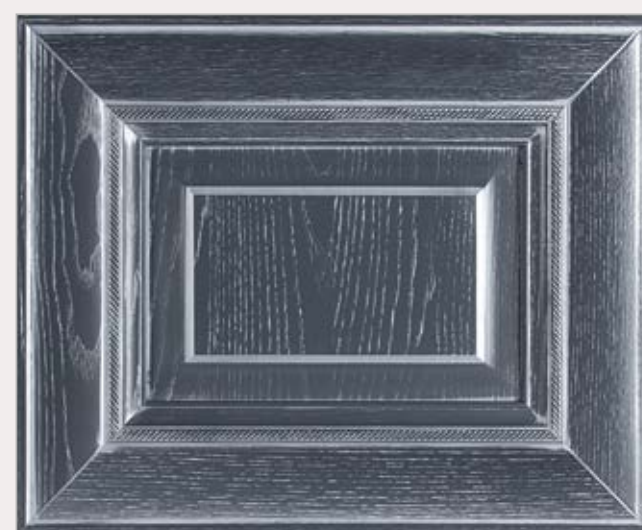

Anta Grafite, decapè argento
Door Graphite, Silver pickled finish