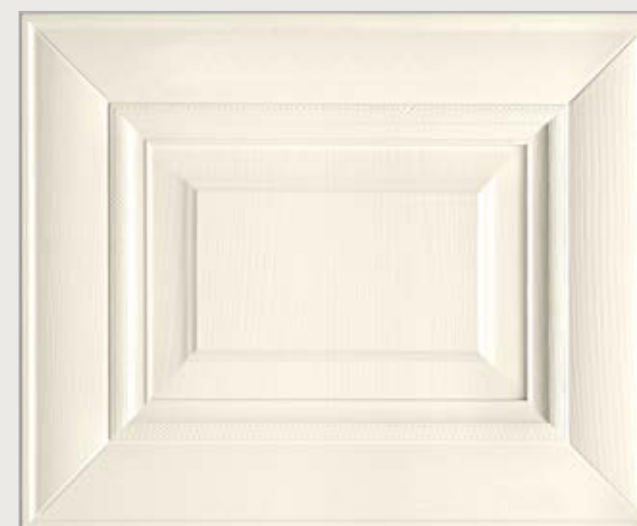

Anta Crema finitura a poro aperto
Door Open pore cream finish