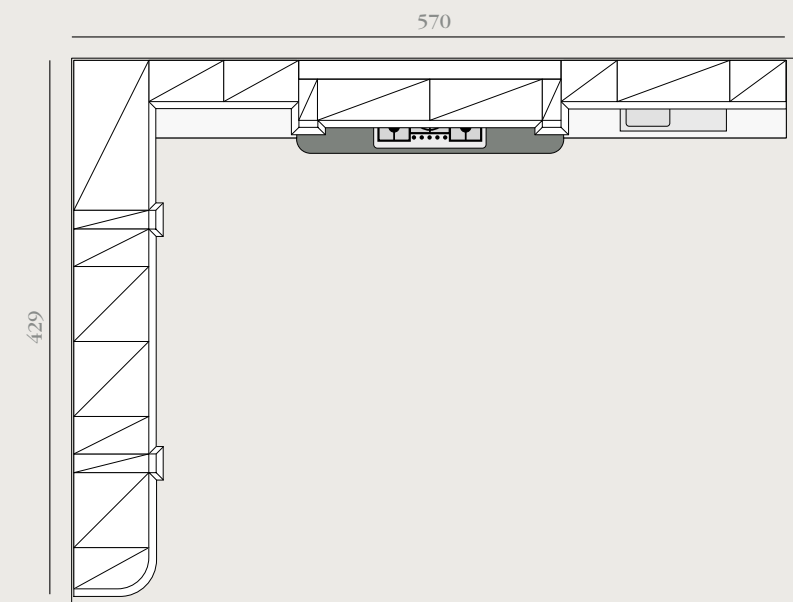

Maniglia: 282D finitura dorata con swarovski
Handle: 282D gold finish with swarovski crystals

Top: Marmo Carrara
Worktop: Carrara marble

Royal 03

Composizione angolare, completa di armadiature con terminale arrotondato.