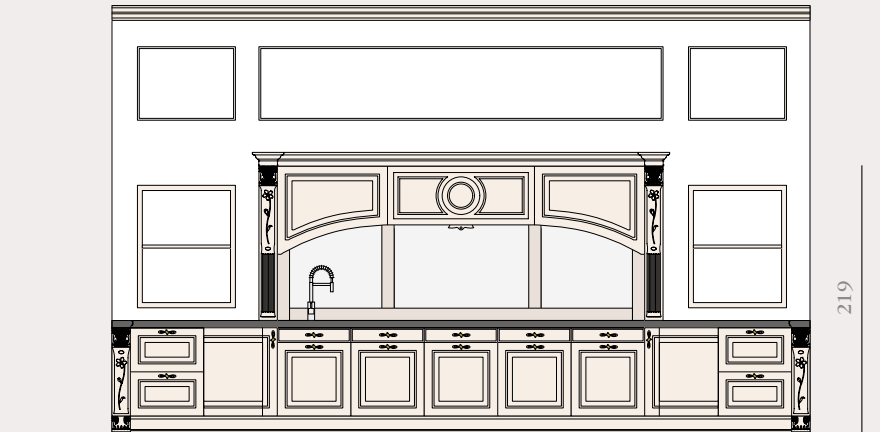

Royal 04

A

Alta qualità, design originale in ogni dettaglio e ottima finitura per l'anta arrotondata e laccata crema decapè argento e per il top Granito Forrest.

High quality, original design in every detail and excellent finishing for the rounded door with cream pickled silver lacquer and Forrest granite worktop.