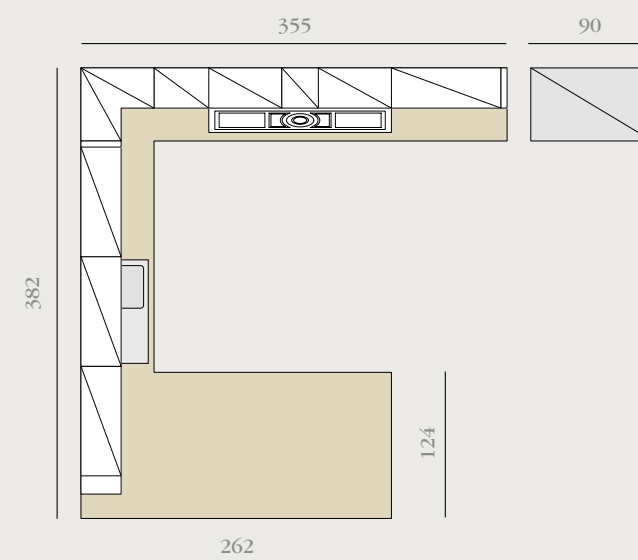

Maniglia: 291A finitura argento
Handle: 291A silver finish

Top: Marmo Rosso Levanto
Worktop: Levanto red marble

Elegant 11

12

Una proposta articolata con angolo e penisola. Arricchisce la composizione il frigo inox a libera installazione che dà quel tocco di tecnologico alla composizione.