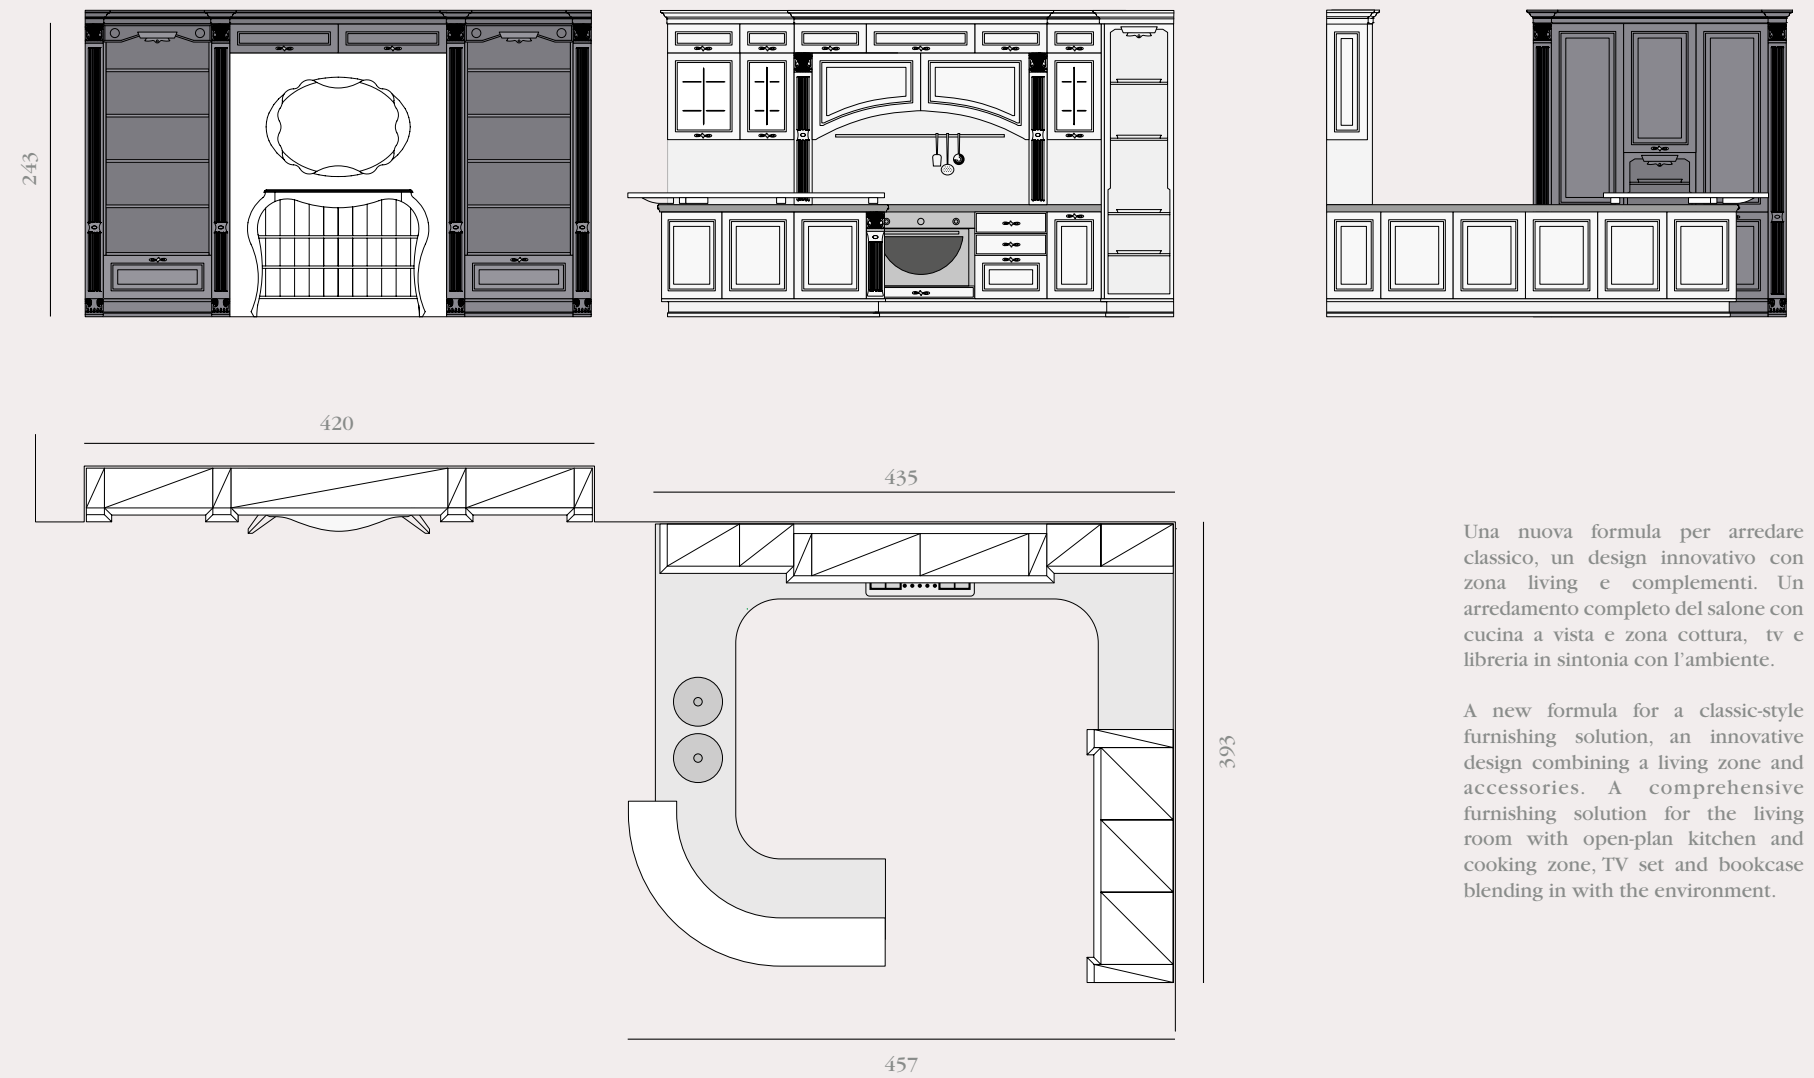

Frassino tinto Ciliegio
Cherry colour Ash

Royal 01

* blocco lavello marmo al momento non disponibile

Una nuova formula per arredare classico, un design innovativo con zona living e complementi. Un arredamento completo del salone con cucina a vista e zona cottura, tv e libreria in sintonia con l'ambiente.