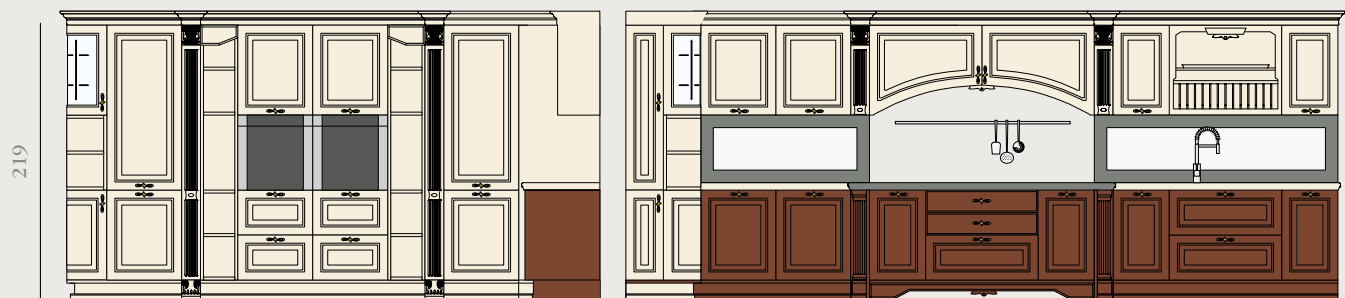

Maniglia: 282D finitura dorata con swarovski
Handle: 282D gold finish with swarovski crystals

Top: Marmo Carrara
Worktop: Carrara marble

Royal 03

Composizione angolare, completa di armadiature con terminale arrotondato.