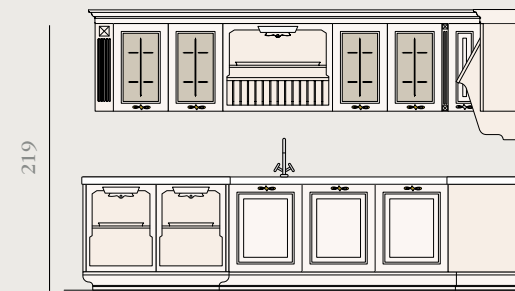

Maniglia: 291A finitura argento
Handle: 291A silver finish

Top: Marmo Rosso Levanto
Worktop: Levanto red marble

Elegant 11

12

Una proposta articolata con angolo e penisola. Arricchisce la composizione il frigo inox a libera installazione che dà quel tocco di tecnologico alla composizione.