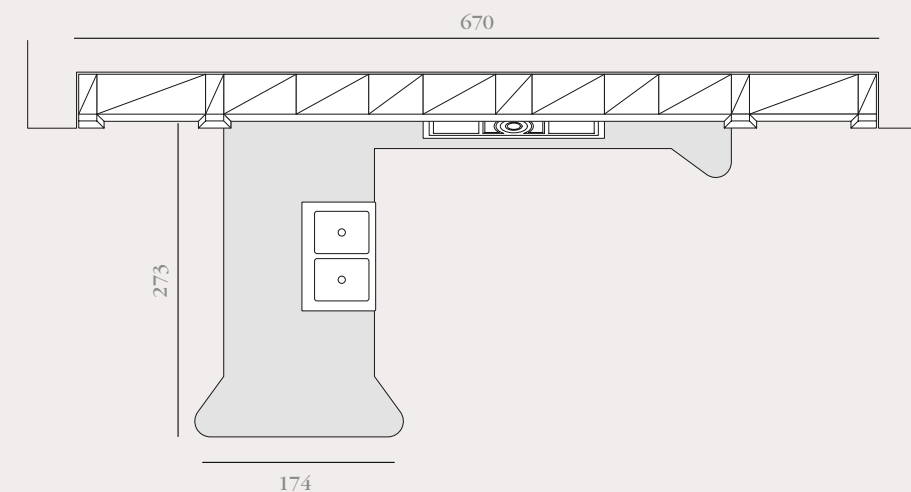

Composizione lineare con penisola / bancone impreziosita dal blocco lavello e dal top in marmo Carrara. Interessante particolare della cappa e zona giorno/libreria che delimitano la zona cottura.

Linear composition with peninsula / counter enriched by the Carrara marble sink block. Interesting detail of the cooker hood and living zone / bookshelf surrounding the cooking zone.