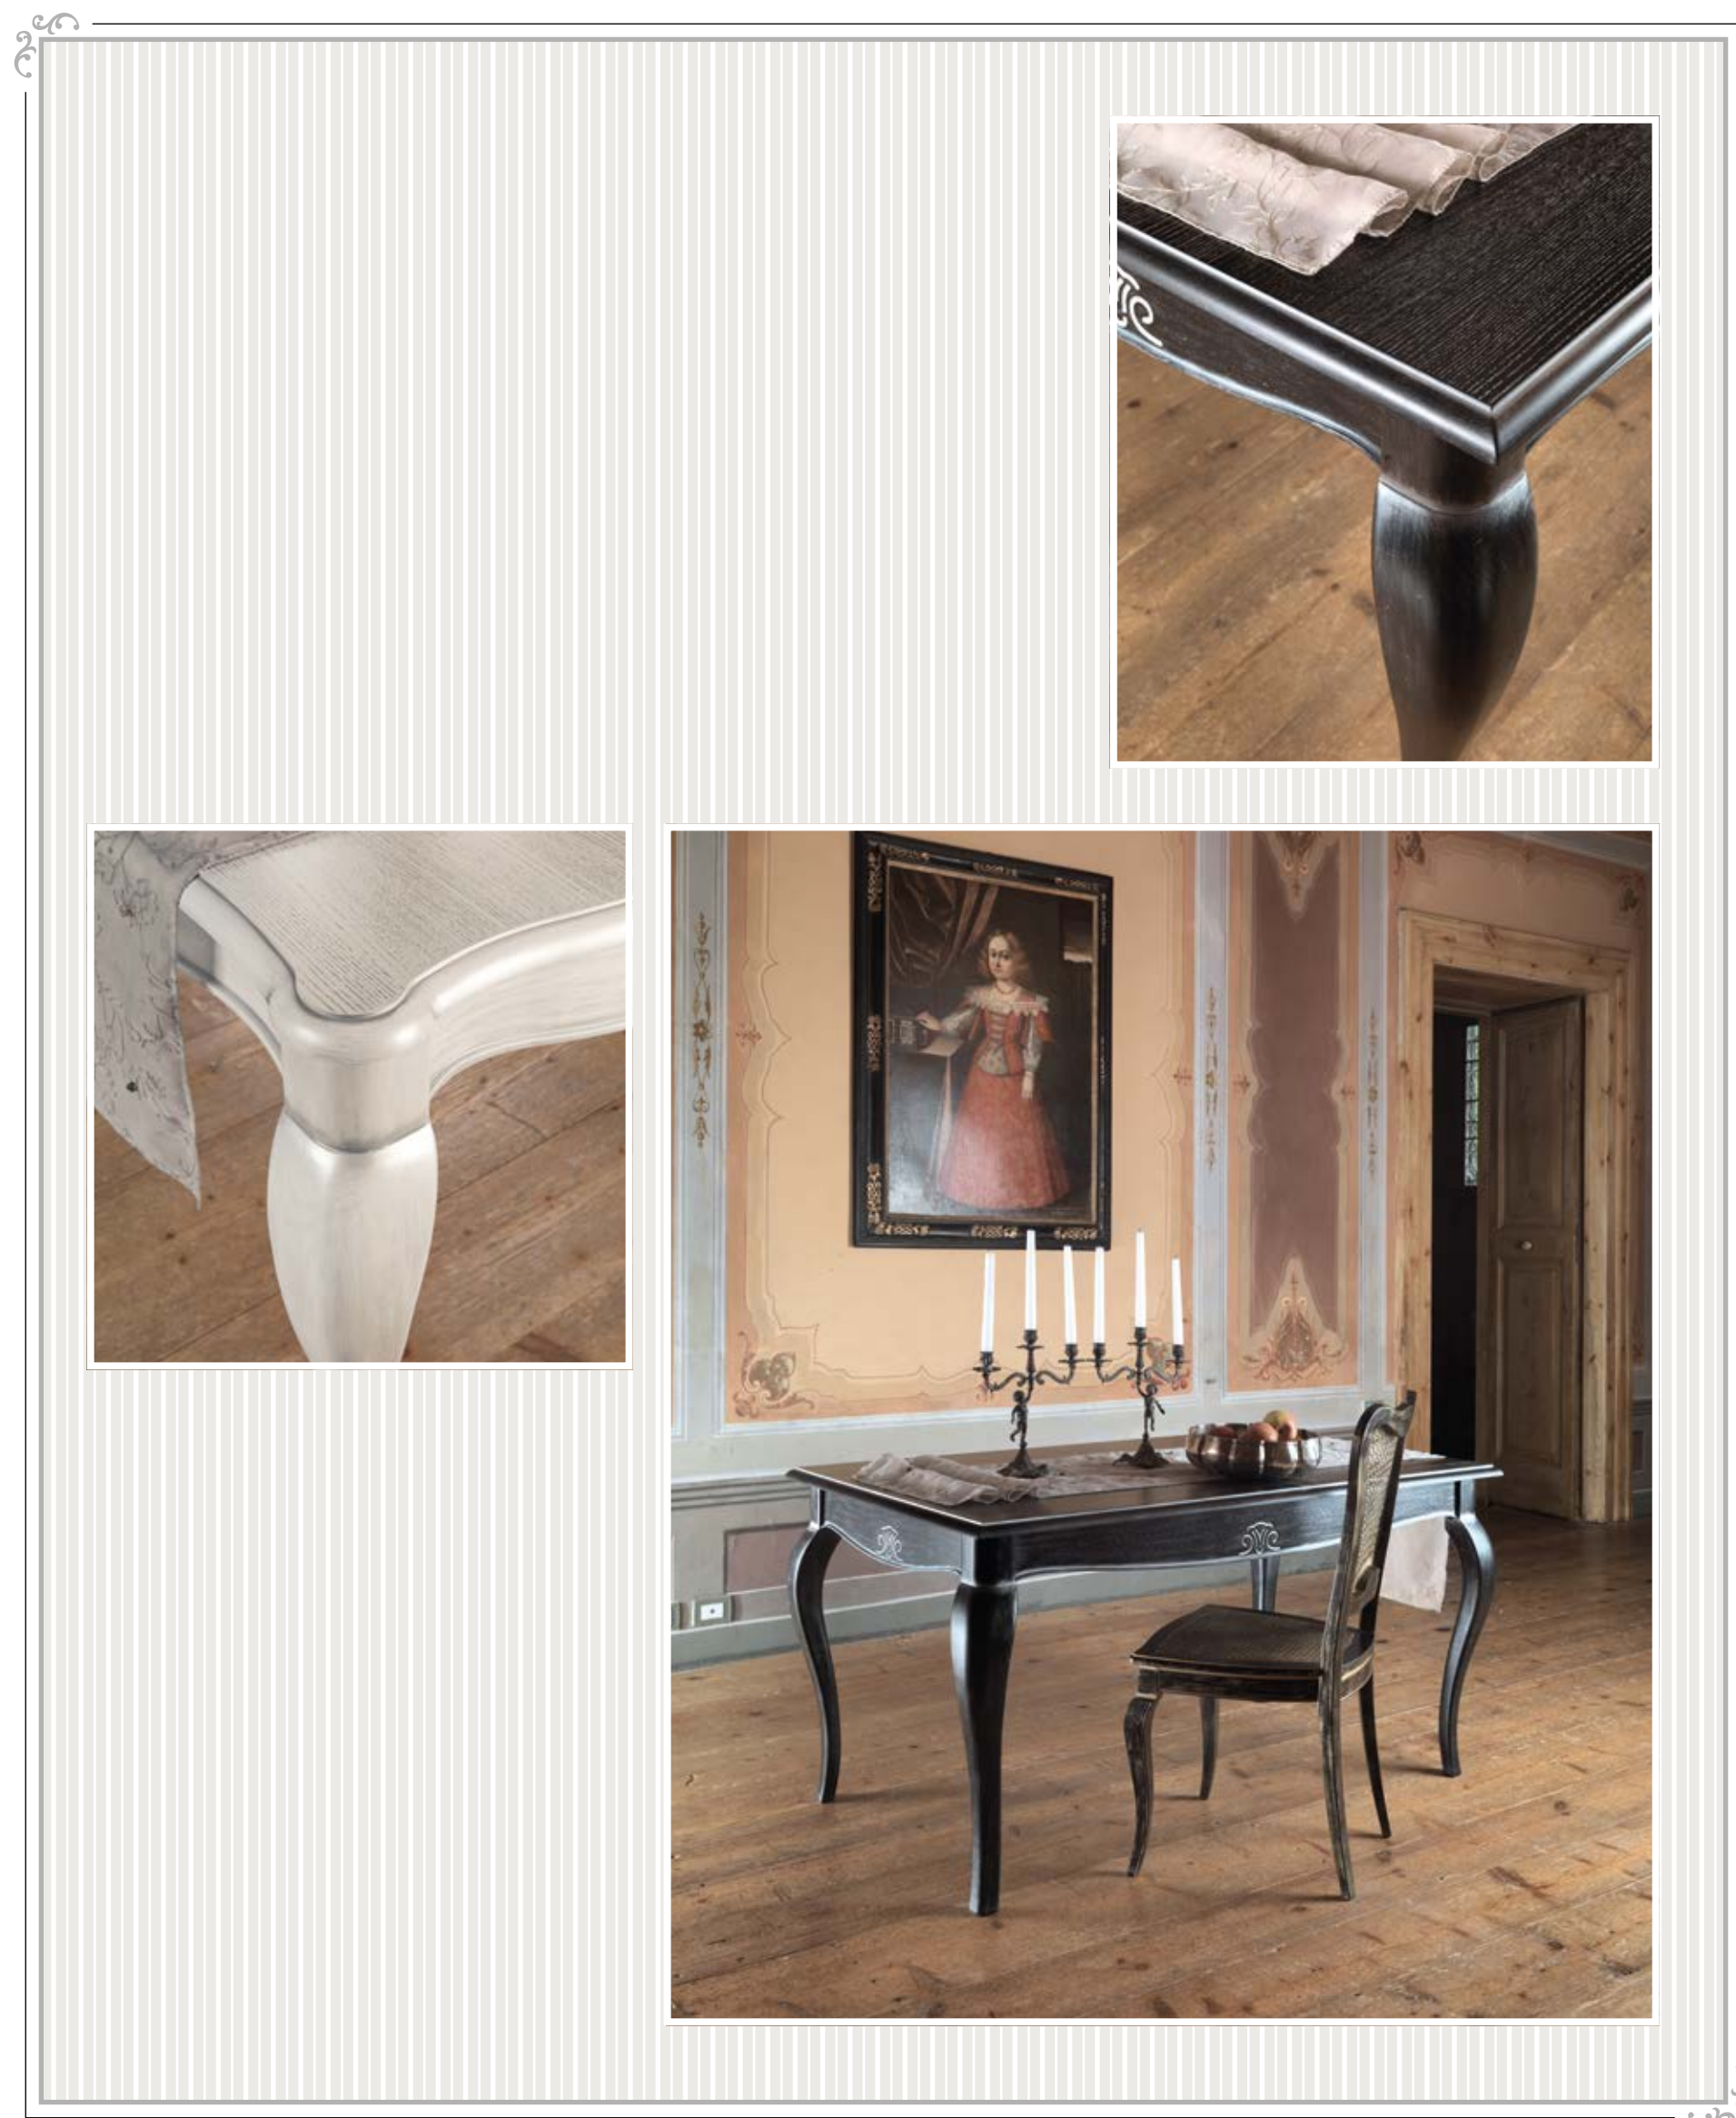

Elegant 08

Sobrietà ed eleganza sono i tratti distintivi della cappa personalizzata costruita con la cornice in finitura "crema decapè oro" e il bassorilievo in colori e finitura come la cucina.

Sobriety and elegance are the distinctive traits of the customised cooker hood comprising a frame with "cream pickled gold" finish and coloured low-relief decoration, with finishes matching with the kitchen.