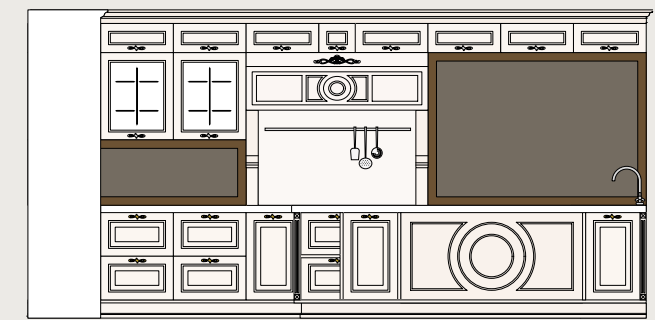

Elegant 08

Sobrietà ed eleganza sono i tratti distintivi della cappa personalizzata costruita con la cornice in finitura "crema decapè oro" e il bassorilievo in colori e finitura come la cucina.

Sobriety and elegance are the distinctive traits of the customised cooker hood comprising a frame with "cream pickled gold" finish and coloured low-relief decoration, with finishes matching with the kitchen.

Cucina importante ed elegante che si snoda ad angolo sviluppando una completa penisola con terminale a giorno. Capiente ed innovativo il colore carruba delle armadiature.

An imposing and elegant kitchen that embraces the corners and ends in a complete peninsula with open end unit. Roomy and innovative cupboards with carob finish.