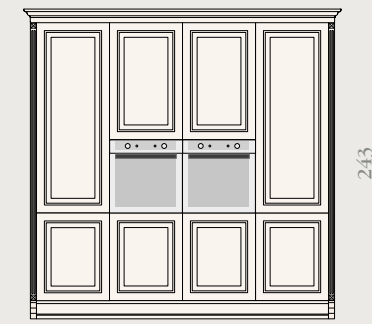

Cucina angolare completata dal tavolo con sedie. Chiude la composizione il capiente armadio con due forni accoppiati.

Corner kitchen completed by the table with chairs. A roomy cupboard housing two ovens completes the composition.

Top: Agglomerato di marmo Botticino
Worktop: Botticino agglomerate marble

Elegant 08