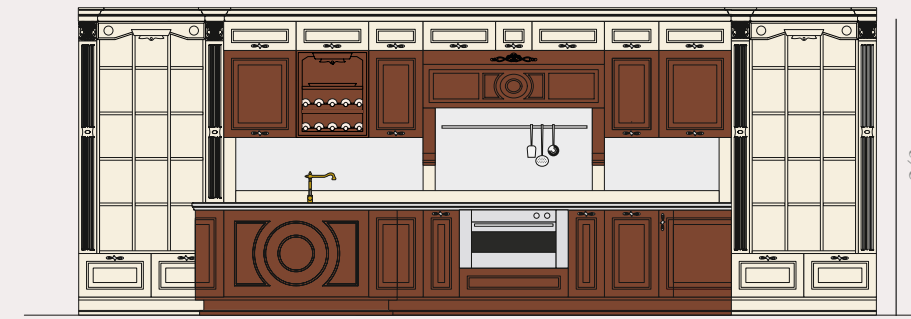

The new pickled silver cherry stained finish ash bestows elegance and refinement on the composition. The peninsula is enhanced with the robust and decorated sink unit and a carrara marble worktop.

Composizione lineare con penisola / bancone impreziosita dal blocco lavello e dal top in marmo Carrara. Interessante particolare della cappa e zona giorno/libreria che delimitano la zona cottura.