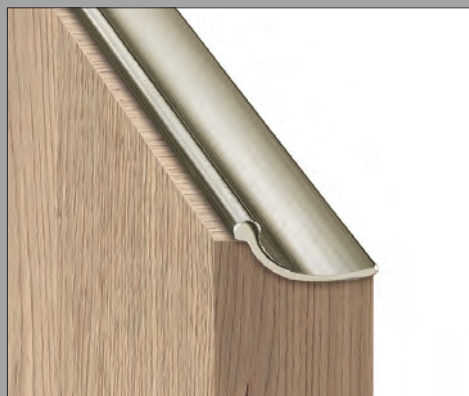

APERTURA CON GOLA OPENING BY FINGER RAIL

GOLA TIPO "ELLE"
"ELLE" TYPE FINGER RAIL

ANTA **NECK** PER GOLA TIPO "ELLE"

"NECK" DOOR FOR "ELLE" TYPE
FINGER RAIL

GOLA PIATTA
FLAT FINGER RAIL

GOLA TIPO "ELLE"
"ELLE" TYPE FINGER RAIL

ANTA CON PROFILO CURVO

(OPZ. P C + COD. COLORE)
DOOR WITH CURVED PROFILE

GOLA PIATTA
FLAT FINGER RAIL

GOLA TIPO "ELLE"
"ELLE" TYPE FINGER RAIL

ANTA CON PROFILO AD "ELLE"

(OPZ. P L + COD. COLORE)
DOOR WITH "ELLE" SHAPED PROFILE