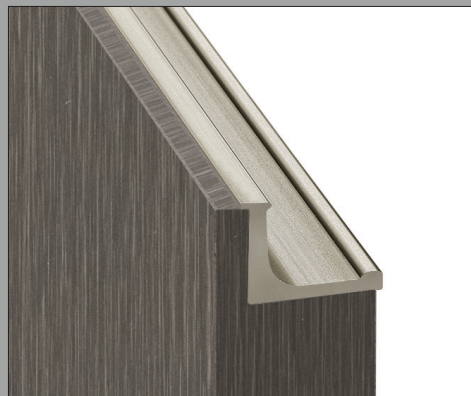

N.B.: ABBINAMENTO CONSIGLIATO
CON L'ANTA BRONZO BRUNITO
NOTE: BEST MATCHING WITH THE
BURNISHED BRONZE

FINITURE GOLE VERNICIATE A POLVERE OPACHE

MATT FINGER RAILS POWDER COATED FINISHES

GOLA PIATTA
FLAT FINGER RAIL

GOLA TIPO "ELLE"
"ELLE" TYPE FINGER RAIL

ANTA CON PROFILO CURVO

(OPZ.P.C + COD.COLORE)
DOOR WITH CURVED PROFILE

GOLA PIATTA
FLAT FINGER RAIL

GOLA TIPO "ELLE"
"ELLE" TYPE FINGER RAIL

ANTA CON PROFILO AD "ELLE"